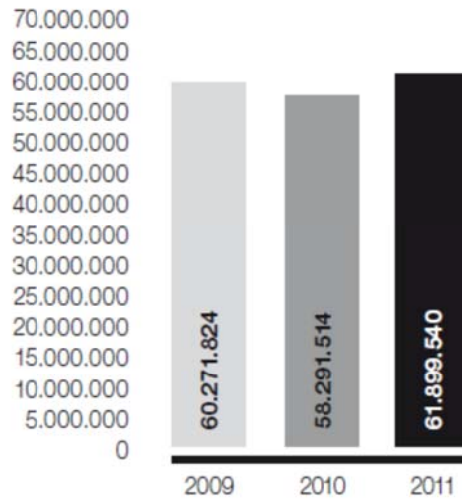

Clients transportats

Acumulado peticiones conductores

Diciembre 2011

■ No ■ Si

Total partes 2010

790; 3%

22.001; 97%

Total partes: 22.791