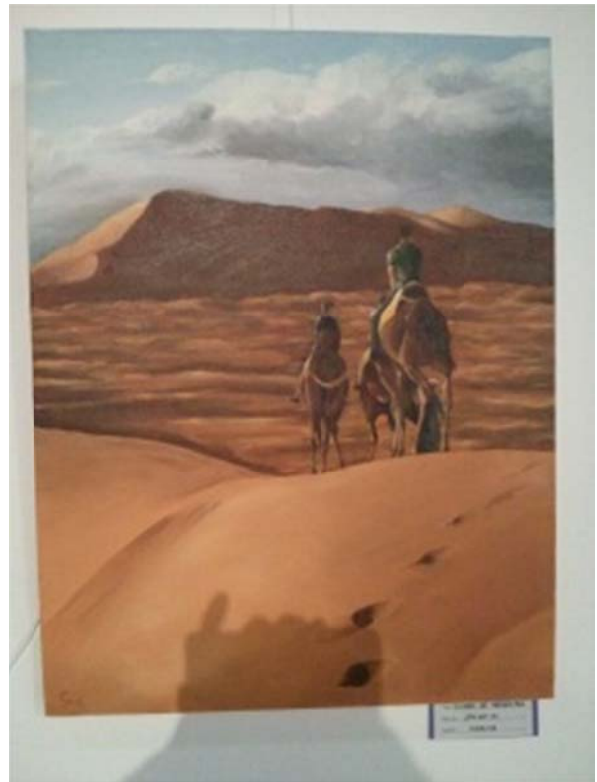

Relación de expositores y cuadros expuestos en la sala Gaudí de Sagrada Familia.

**Antonio Rufas :**

Manhatan

Tancament de braus

**Mari- Carmen Vidal:**

Irina 50x70

Dunes 50x65

Casa l'avia - 37x46

**Jose Antonio Toro:**

Paisaje otoñal – 50x70

Marina – 60x92

**Corpus Ruiz:**

Marina – 55x46

Paisaje – 61x50

La fuerza – 46x38

**Rafael García:**