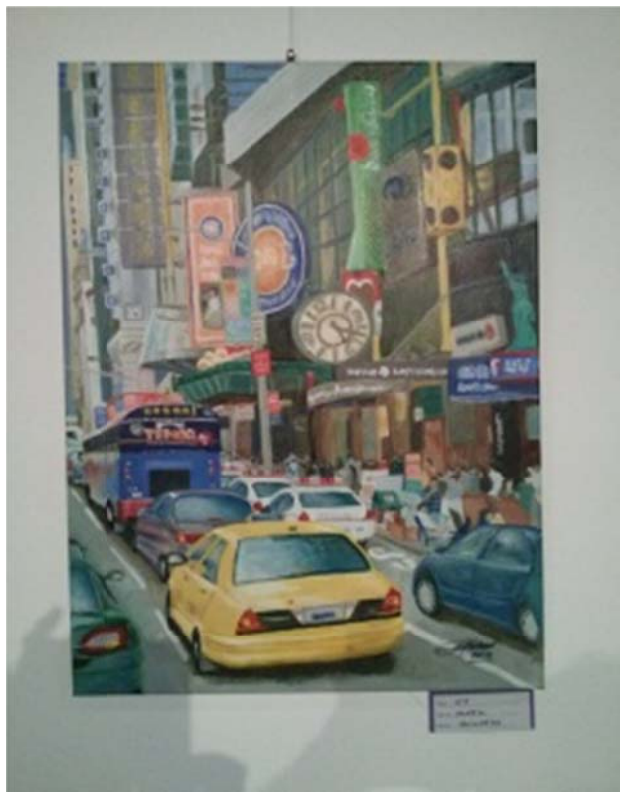

**Jose Antonio Toro:**

Paisaje otoñal – 50x70

Marina – 60x92

**Corpus Ruiz:**

Marina – 55x46

Paisaje – 61x50

La fuerza – 46x38

**Rafael García:**

Barcas en la arena – 54x65

Barruera – 54x65

Rio Verde – 50x61

**Guillermo Malavez:**

Berger – 55x38

Figura – 55x45

Tigre de bengala – 92x60

Tulipanes – 54x73