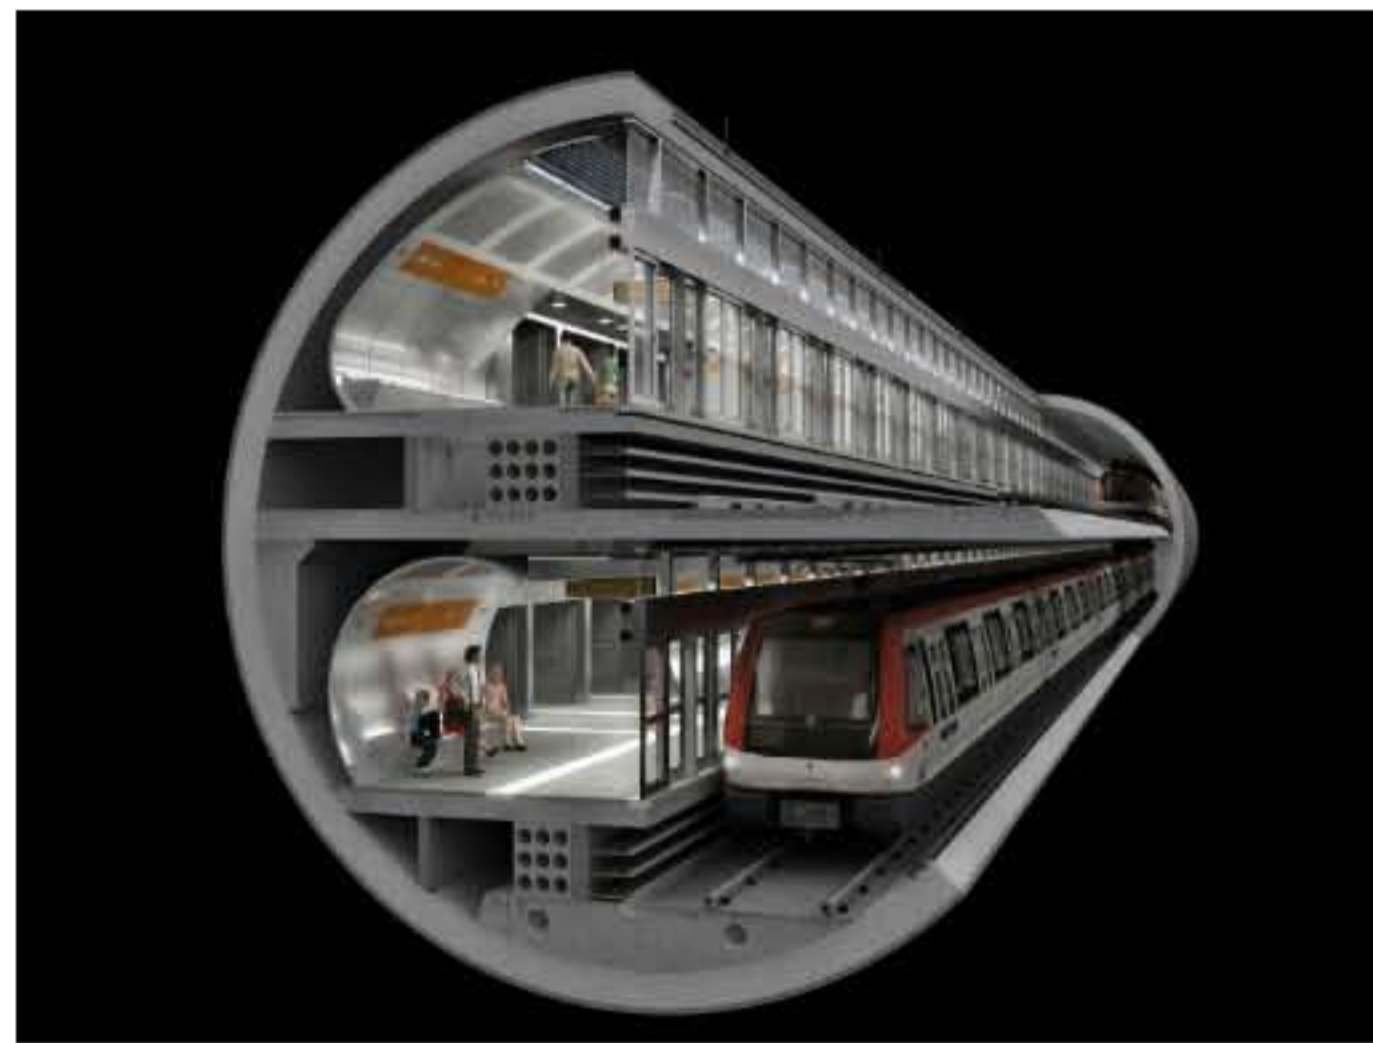

# ANDANA CENTRAL AMICS DEL METRO DE BARCELONA

## VISITA A LES LÍNIES L9 SUD I L10 SUD

Visita conjunta de jubilats de TMB i FGC

**17 de gener de 2018**

**Punt de trobada:** 10:00h al vestíbul de l'estació Fira de L9 Sud

Junts descobrirem el funcionament de les línies automàtiques i visitarem els tallers de Zona Franca ZAL passant per la L10 Sud, encara sense inaugurar.