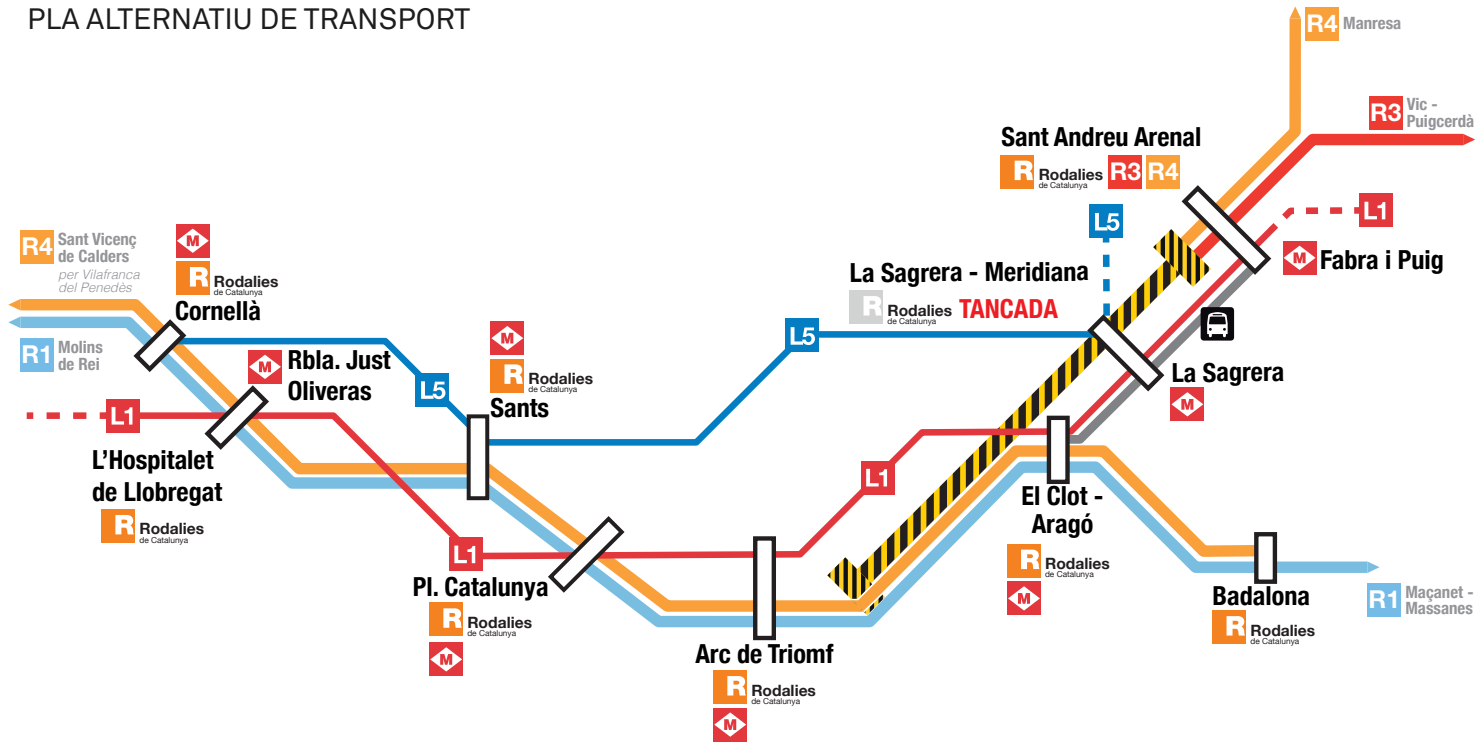

INTERRUPCIÓ DE LES LÍNIES DE RODALIES

R3 R4 R12

ENTRE ARC DE TRIOMF I SANT ANDREU ARENAL

PLA ALTERNATIU DE TRANSPORT

Us informem que, a causa de les obres dels túnels viaris de Glòries, des del 21 de desembre i fins al 5 de gener, el servei ferroviari de les línies R3, R4 i R12 estarà interromput entre les estacions d'Arc de Triomf i Sant Andreu Arenal. L'estació de La Sagrera-Meridiana romandrà tancada.

El servei alternatiu de transport quedarà cobert bàsicament amb el servei de metro, reforçat, en hores punta, per un bus llançadora .

Per guiar i encaminar els viatgers disposareu d'informadors a les estacions.